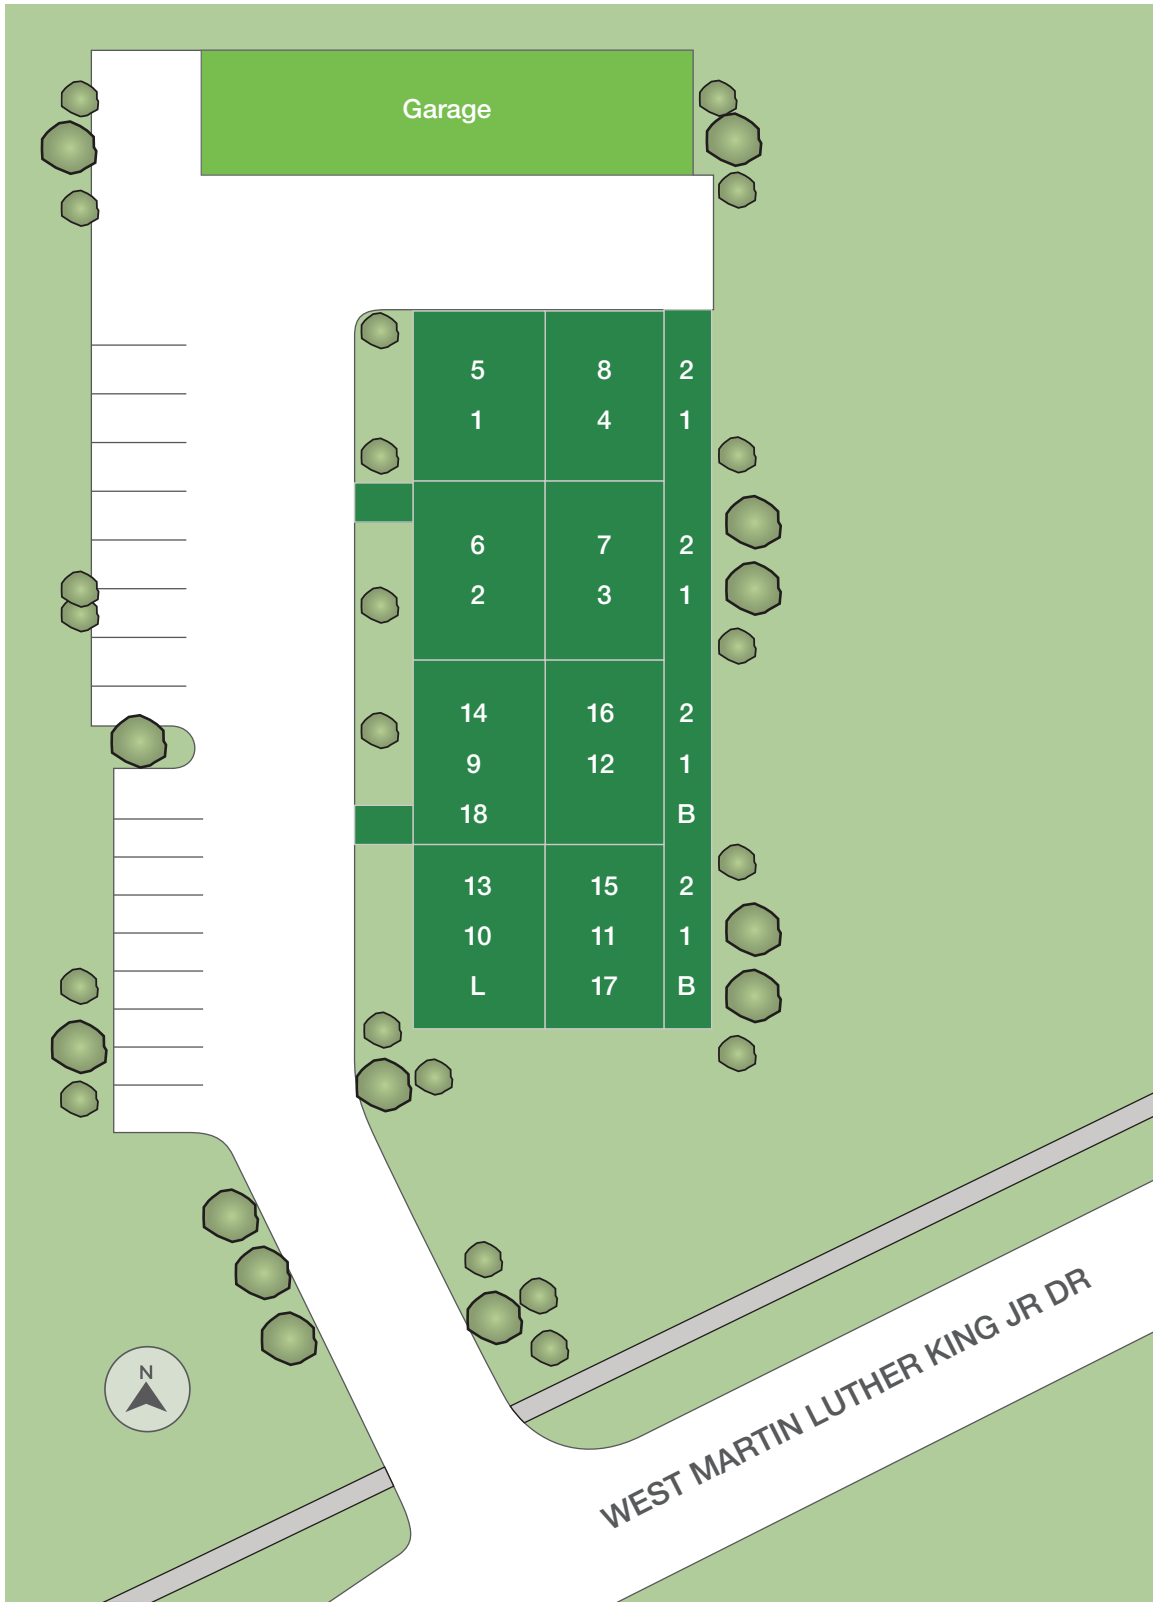

## SITE PLAN

2405 W. MARTIN LUTHER KING JR. DR. | PEORIA, IL 61604 | 309-839-0783  
MADISONBLUFFAPARTMENTSPEORIA.COM